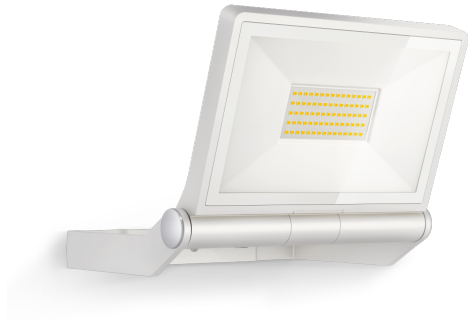

LED-Buitenspot zonder sensor

# XLED ONE XL

wit  
EAN 4007841 065232  
art.nr. 065232